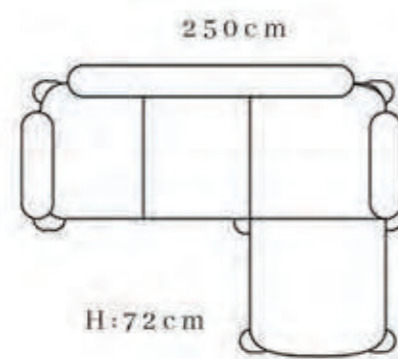

DIMENSIONS

	TRIPLE	DOUBLE	SINGLE
Width	88 cm	88 cm	88 cm
Length	235 cm	175 cm	105 cm
Height	85 cm	85 cm	85 cm
Bed Size	115x190 cm	115x130 cm	115x60 cm

3 Str: 80 pcs
2 Str: 92 pcs
1 Str: 170 pcs

3 Str: 57 pcs
2 Str: 80 pcs
1 Str: 160 pcs

205

DIMENSIONS
278cm

50 set

65 set

DIMENSIONS

	TRIPLE	DOUBLE	SINGLE
Width	94cm	94cm	94cm
Length	205cm	165cm	94cm
Height	88cm	88cm	88cm

3 Str: 90 pes
2 Str: 111 pes
1 Str: 195 pes

3 Str: 70 pes
2 Str: 85 pes
1 Str: 150 pes

207

57 set

45 set

DIMENSIONS

246cm

H:88cm

DIMENSIONS

250cm

H:72cm

46 set

160cm

37 set

209

DIMENSIONS

TRIPLE

Width	81 cm
Length	205 cm
Height	88 cm