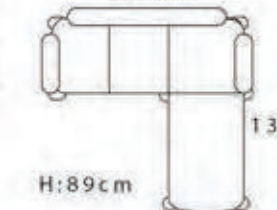

205

DIMENSIONS
278cm

50 set

65 set

DIMENSIONS

	TRIPLE	DOUBLE	SINGLE
Width	94cm	94cm	94cm
Length	205cm	165cm	94cm
Height	88cm	88cm	88cm

3 Str: 90 pes
2 Str: 111 pes
1 Str: 195 pes

3 Str: 70 pes
2 Str: 85 pes
1 Str: 150 pes

215

	TRIPLE	DOUBLE	SINGLE
Width	84 cm	84 cm	84 cm
Length	215 cm	155 cm	89 cm
Height	89 cm	89 cm	89 cm
Bed Size	110x190 cm	110x130 cm	110x60 cm

3 Str: 112 pcs
2 Str: 147 pcs
1 Str: 170 pcs

3 Str: 90 pcs
2 Str: 108 pcs
1 Str: 150 pcs

216

3 Str: 55 pcs

3 Str: 70 pcs

DIMENSIONS
220 cm

H: 89 cm

DIMENSIONS

	TRIPLE	DOUBLE	SINGLE
Width	84 cm	84 cm	84 cm
Length	225 cm	160 cm	89 cm
Height	89 cm	89 cm	89 cm
Bed Size	115x190 cm	115x130 cm	115x60 cm

3 Str: 112 pcs
2 Str: 132 pcs
1 Str: 170 pcs

3 Str: 74 pcs
2 Str: 105 pcs
1 Str: 150 pcs

DIMENSIONS

TRIPLE

DOUBLE

Width	89 cm	89 cm
Length	226 cm	165 cm
Height	96 cm	96 cm
Bed Size	120x190 cm	120x130 cm

5 Str: 108 pcs
2 Str: 130 pcs