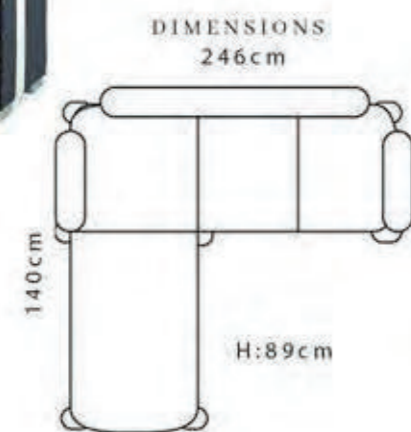

H:72cm

46 set

160cm

37 set

209

DIMENSIONS

TRIPLE

Width	81 cm
Length	205 cm
Height	88 cm

228

DIMENSIONS
246 cm

70 set

56 set

229

DIMENSIONS

	TRIPLE	DOUBLE	SINGLE
Width	83 cm	83 cm	83 cm
Length	216 cm	155 cm	96 cm
Height	93 cm	93 cm	93 cm
Bed Size	110x180 cm	110x120 cm	110x60 cm

3 Str: 118 pcs
2 Str: 132 pcs
1 Str: 175 pcs

3 Str: 87 pcs
2 Str: 110 pcs
1 Str: 150 pcs

230

DIMENSIONS

70 set

56 set

231

DIMENSIONS

	TRIPLE	DOUBLE	SINGLE
Width	83 cm	83 cm	83 cm
Length	215 cm	155 cm	93 cm
Height	93 cm	93 cm	93 cm
Bed Size	115x180 cm	115x120 cm	115x60 cm

3 Str: 112 pcs
2 Str: 147 pcs
1 Str: 180 pcs

3 Str: 90 pcs
2 Str: 108 pcs
1 Str: 150 pcs

232

70 set

56 set

233

DIMENSIONS

	TRIPLE	DOUBLE	SINGLE
Width	84 cm	84 cm	84 cm
Length	216 cm	155 cm	93 cm
Height	89 cm	89 cm	89 cm
Bed Size	115x180 cm	115x120 cm	115x60 cm