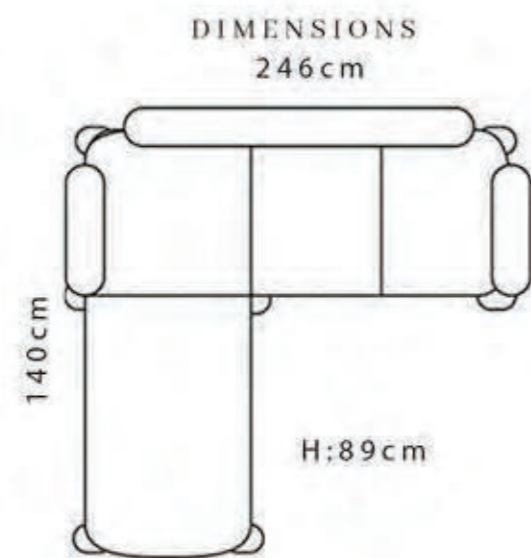

242

70 set

56 set

243

60 set

80 set