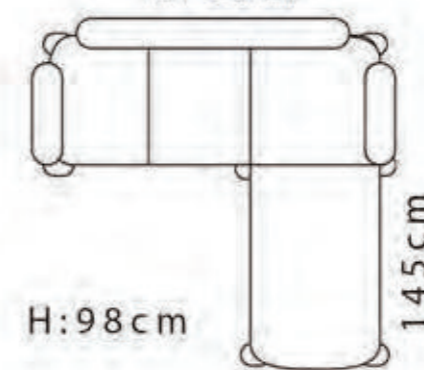

DIMENSIONS

	TRIPLE	DOUBLE	SINGLE
Width	88 cm	88 cm	88 cm
Length	235 cm	175 cm	105 cm
Height	96 cm	96 cm	96 cm
Bed Size	135x190 cm	135x130 cm	135x60 cm

3 Str: 75 pcs
2 Str: 85 pcs
1 Str: 140 pcs

3 Str: 53 pcs
2 Str: 70 pcs
1 Str: 120 pcs

DIMENSIONS

	TRIPLE	DOUBLE	SINGLE
Width	88 cm	88 cm	88 cm
Length	235 cm	175 cm	105 cm
Height	85 cm	85 cm	85 cm
Bed Size	115x190 cm	115x130 cm	115x60 cm

3 Str: 80 pcs
2 Str: 92 pcs
1 Str: 170 pcs

3 Str: 57 pcs
2 Str: 80 pcs
1 Str: 160 pcs

205

DIMENSIONS
278cm

50 set

65 set

DIMENSIONS

	TRIPLE	DOUBLE	SINGLE
Width	94cm	94cm	94cm
Length	205cm	165cm	94cm
Height	88cm	88cm	88cm

3 Str: 90 pes
2 Str: 111 pes
1 Str: 195 pes

3 Str: 70 pes
2 Str: 85 pes
1 Str: 150 pes

H:72cm

46 set

160cm

37 set

209

DIMENSIONS

TRIPLE

Width	81 cm
Length	205 cm
Height	88 cm