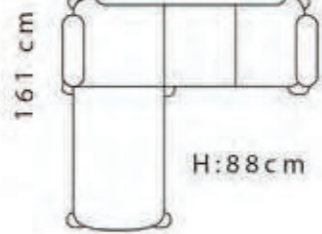

DIMENSIONS

	TRIPLE	DOUBLE	SINGLE
Width	88 cm	88 cm	88 cm
Length	235 cm	175 cm	105 cm
Height	85 cm	85 cm	85 cm
Bed Size	115x190 cm	115x130 cm	115x60 cm

3 Str: 80 pcs
2 Str: 92 pcs
1 Str: 170 pcs

3 Str: 57 pcs
2 Str: 80 pcs
1 Str: 160 pcs

205

DIMENSIONS
278cm

50 set

65 set

DIMENSIONS

	TRIPLE	DOUBLE	SINGLE
Width	94cm	94cm	94cm
Length	205cm	165cm	94cm
Height	88cm	88cm	88cm

3 Str: 90 pes
2 Str: 111 pes
1 Str: 195 pes

3 Str: 70 pes
2 Str: 85 pes
1 Str: 150 pes

207

57 set

45 set

DIMENSIONS

246cm

H:88cm

DIMENSIONS

250cm

H:72cm

46 set

160cm

37 set

209

DIMENSIONS

TRIPLE

Width	81 cm
Length	205 cm
Height	88 cm