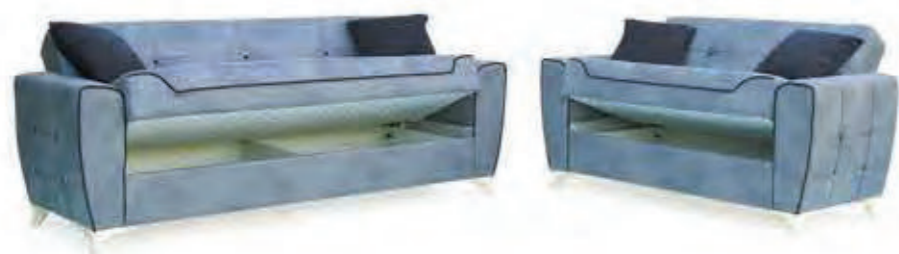

DIMENSIONS

TRIPLE

Width	94cm
Length	210cm
Height	81cm
Bed Size	150x190cm

85 pcs

75 pcs

257

DIMENSIONS

	TRIPLE	DOUBLE	SINGLE		
Width	83 cm	83 cm	83 cm	3 Str: 112 pcs	3 Str: 90 pcs
Length	210 cm	150 cm	90 cm	2 Str: 147 pcs	2 Str: 108 pcs
Height	93 cm	93 cm	93 cm	1 Str: 170 pcs	1 Str: 150 pcs
Bed Size	110x180 cm	110x120 cm			