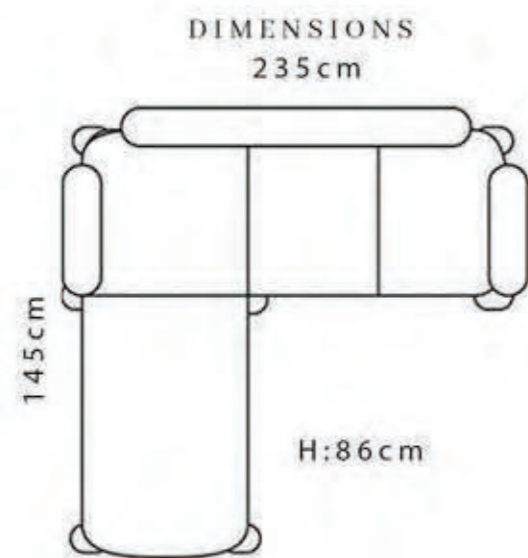

247

DIMENSIONS

	TRIPLE	DOUBLE	SINGLE
Width	83 cm	83 cm	83 cm
Length	210 cm	150 cm	90 cm
Height	93 cm	93 cm	93 cm
Bed Size	110x180 cm	110x120 cm	110x60 cm

3 Str:114 pcs
2 Str:147 pcs
1 Str:175 pcs

3 Str: 90 pcs
2 Str: 108 pcs
1 Str: 150 pcs

248

DIMENSIONS
246cm

70 set

56 set

80 set

60 set

250

	TRIPLE	DOUBLE	SINGLE
Width	83 cm	83 cm	83 cm
Length	210 cm	150 cm	90 cm
Height	93 cm	93 cm	93 cm
Bed Size	110x180 cm	110x120 cm	110x60 cm

114 pcs

96 pcs

251

DIMENSIONS

DOUBLE

Width	101 cm
Length	175 cm
Height	89 cm
Bed Size	130x190 cm

61 pcs

46 pcs

DIMENSIONS

DOUBLE

Width	94 cm
Length	130 cm
Height	89 cm
Bed Size	130X190 cm

82 pcs

63 pcs

252

DIMENSIONS

DOUBLE