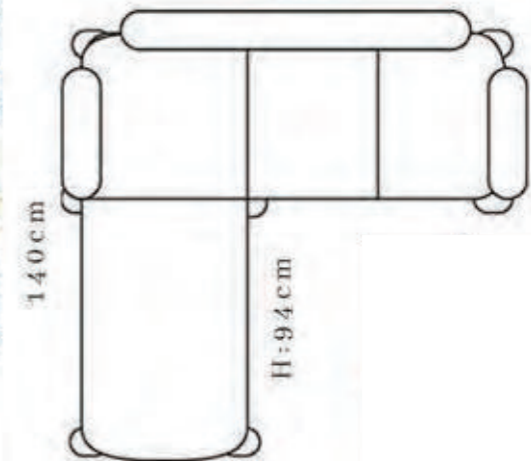

207

57 set

45 set

DIMENSIONS

246cm

H:88cm

DIMENSIONS

250cm

H:72cm

46 set

160cm

37 set

209

DIMENSIONS

TRIPLE

Width	81 cm
Length	205 cm
Height	88 cm

227

DIMENSIONS

	TRIPLE	DOUBLE	SINGLE
Width	83 cm	83 cm	83 cm
Length	215 cm	155 cm	96 cm
Height	93 cm	93 cm	93 cm
Bed Size	110x180 cm	110x120 cm	110x60 cm

3 Str: 112 pcs
2 Str: 145 pcs
1 Str: 175 pcs

3 Str: 87 pcs
2 Str: 108 pcs
1 Str: 150 pcs

228

DIMENSIONS
246 cm

70 set

56 set

229

DIMENSIONS

	TRIPLE	DOUBLE	SINGLE
Width	83 cm	83 cm	83 cm
Length	216 cm	155 cm	96 cm
Height	93 cm	93 cm	93 cm
Bed Size	110x180 cm	110x120 cm	110x60 cm

3 Str: 118 pcs
2 Str: 132 pcs
1 Str: 175 pcs