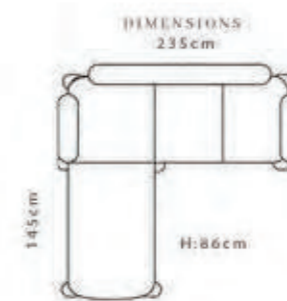

70 set

56 set

243