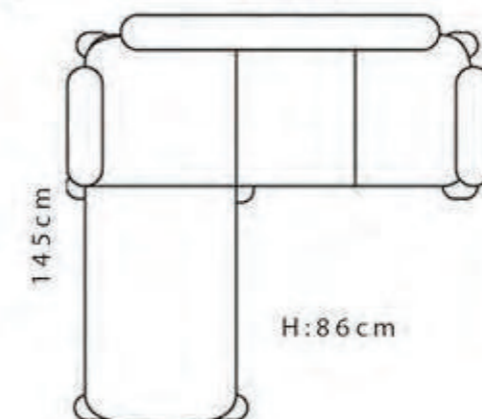

50 set

283

DIMENSIONS
246cm

H:94cm

140cm

70 set

56 set

80 set

60 set

285

DIMENSIONS
215cm

80 set

60 set

286

DIMENSIONS

235cm

80 set

60 set

287

112 pcs

96 pcs

DIMENSIONS

TRIPLE

Width	84 cm
Length	190 cm
Height	91 cm
Bed Size	110x190 cm

DIMENSIONS

TRIPLE

Width	89 cm
Length	190 cm
Height	94 cm
Bed Size	110x190 cm

112 pcs

96 pcs

DIMENSIONS

TRIPLE

Width	83 cm
Length	190 cm
Height	91 cm
Bed Size	110x190 cm