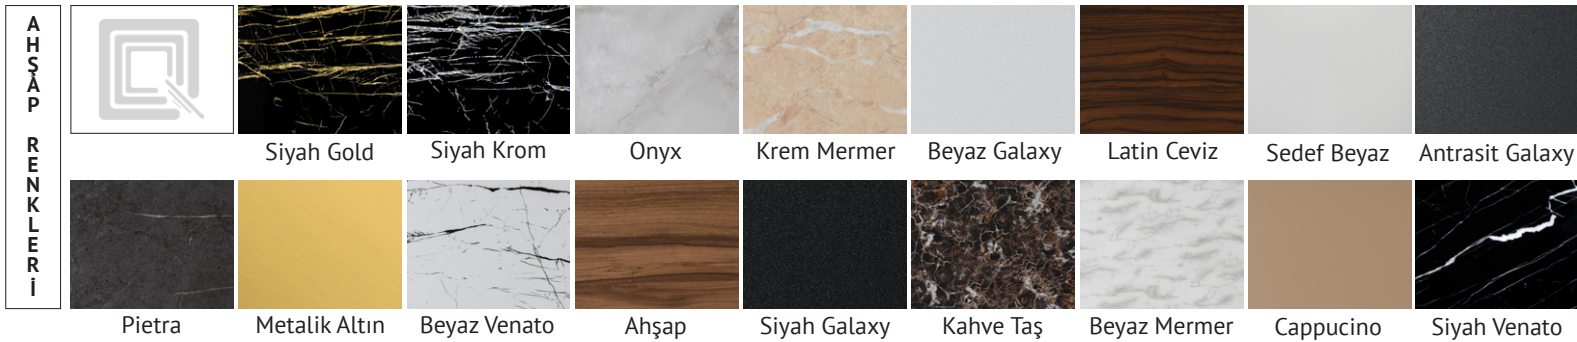

kg	
26x48 cm	26 cm	9,1 kg	0,03 m³