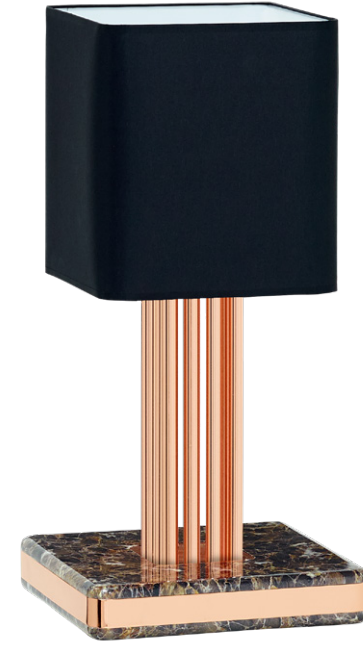

	I
30x30 cm	63 cm

556

Box Size

	I	kg	
41x41 cm	54 cm	7,3 kg	0,09 m ³

557

Lampshade

	I
30x30 cm	63 cm

558