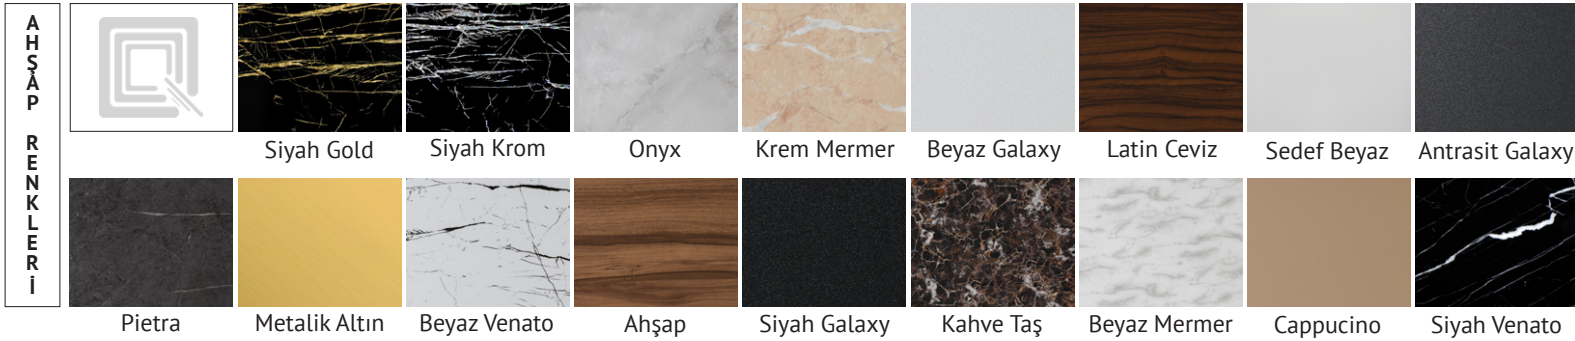

422

Box Size

		kg	
83x83 cm	9 cm	31,6 kg	0,06 m³