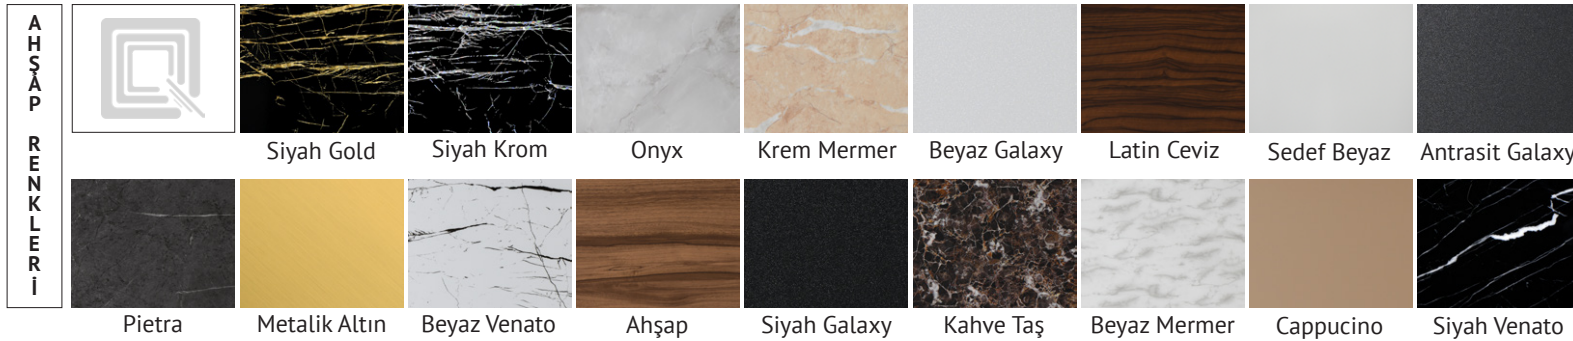

527

Lamp

	I
37x37 cm	174 cm

528

Box Size

	I	kg	
45x95 cm	45 cm	8 kg	0,2 m³