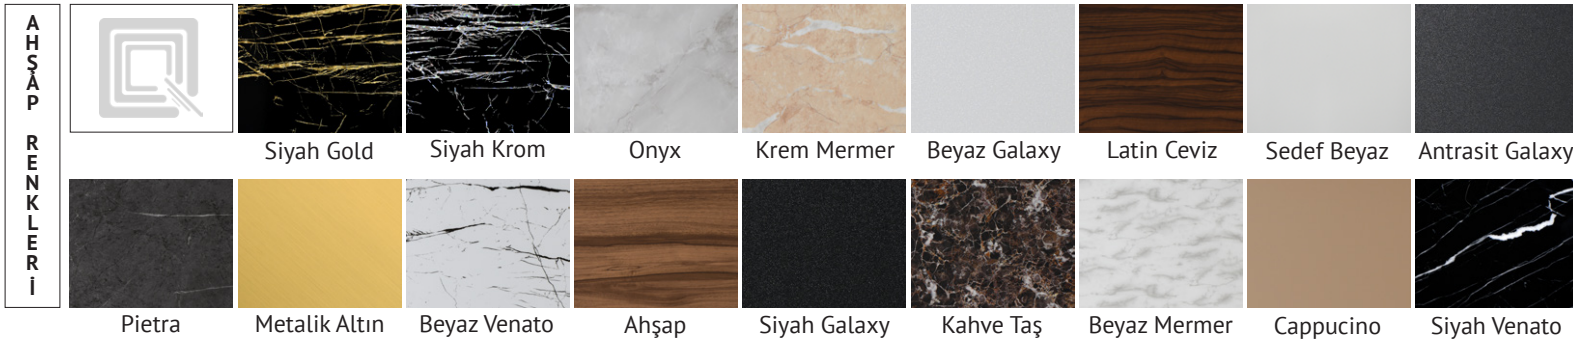

438

Box Size

		kg	
61x121 cm	10 cm	27,6 kg	0,07 m³