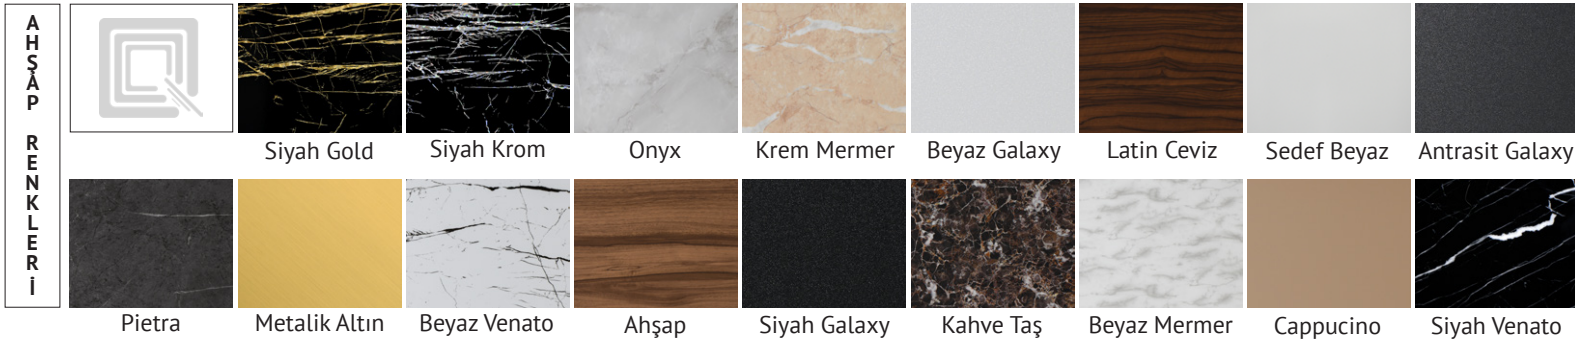

548

Box Size

	I	kg	
45x142 cm	45 cm	13,8 kg	0,29 m³