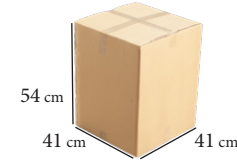

	I	kg	
41x41 cm	54 cm	7,3 kg	0,09 m ³

Coffee Table Box
Zigon Sehpa

Middle Coffee Table Box
2+1 Orta Sehpa

2+1 Coffee Table Box
2+1 Orta Sehpa

Lampshade Box
Abajur

Lamp Box
Lambader

METAL COLOURS / METAL RENKLERİ