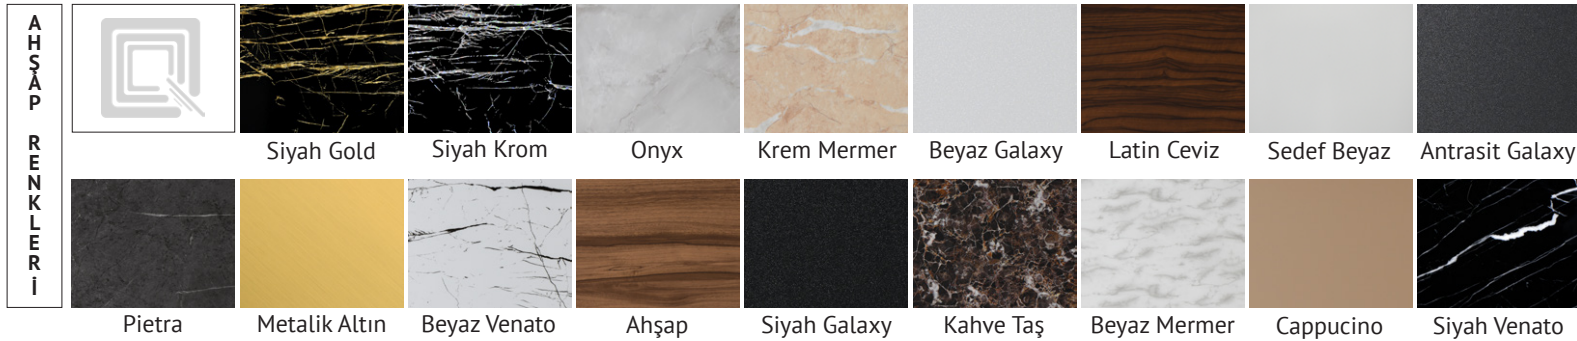

442

Box Size

		kg	
61x121 cm	10 cm	27,6 kg	0,07 m³