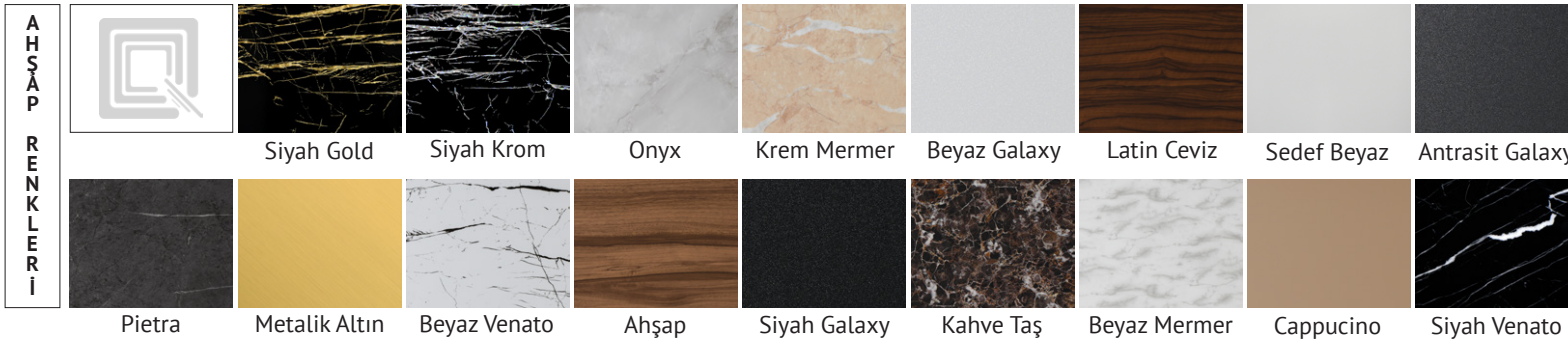

430

Large Coffee Table

60x120 cm	48 cm

Box Size

		kg	
61x121 cm	10 cm	31,3 kg	0,07 m³