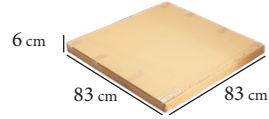

	I	kg	
41x41 cm	54 cm	7,3 kg	0,09 m ³

Coffee Table Box
Zigon Sehpa

Middle Coffee Table Box
2+1 Orta Sehpa

2+1 Coffee Table Box
2+1 Orta Sehpa

Lampshade Box
Abajur

Lamp Box
Lambader

METAL COLOURS / METAL RENKLERİ