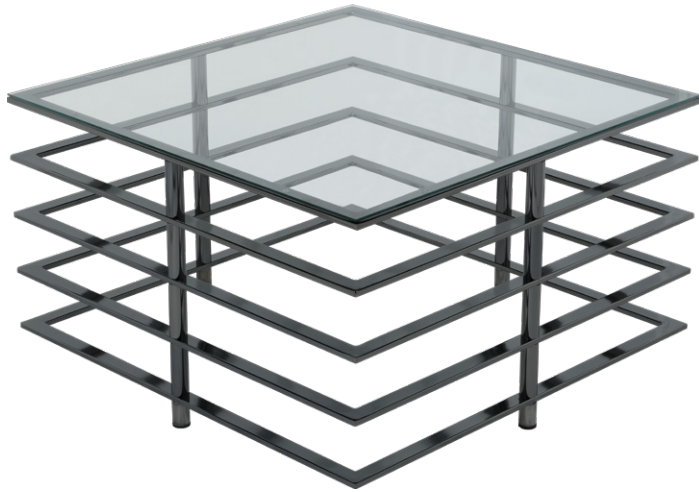

HIGH GLOSS MDF

365