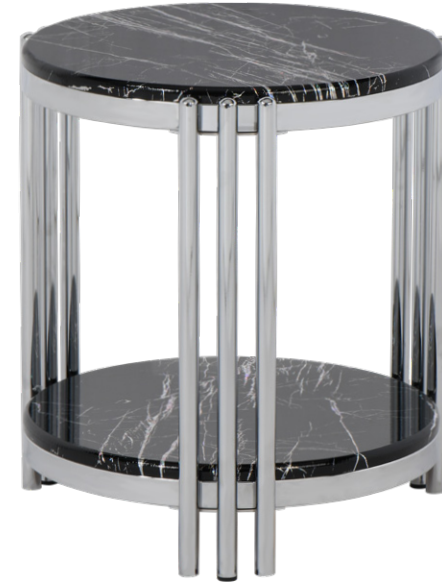

Little Coffee Table

45 cm	53 cm

509

Medium Coffee Table

63 cm	42 cm

510

Large Coffee Table

76 cm	48 cm

Box Size

		kg	
46x48 cm	13 cm	9,7 kg	0,03 m³

Box Size

		kg	
65x67 cm	12 cm	13,3 kg	0,05 m³

Box Size

		kg	
78x80 cm	12 cm	20,7 kg	0,08 m³

A
H
Ş
A
P

R
E
N
K
L
E
R

M
E
T
A
L

R
E
N
K
L
E
R