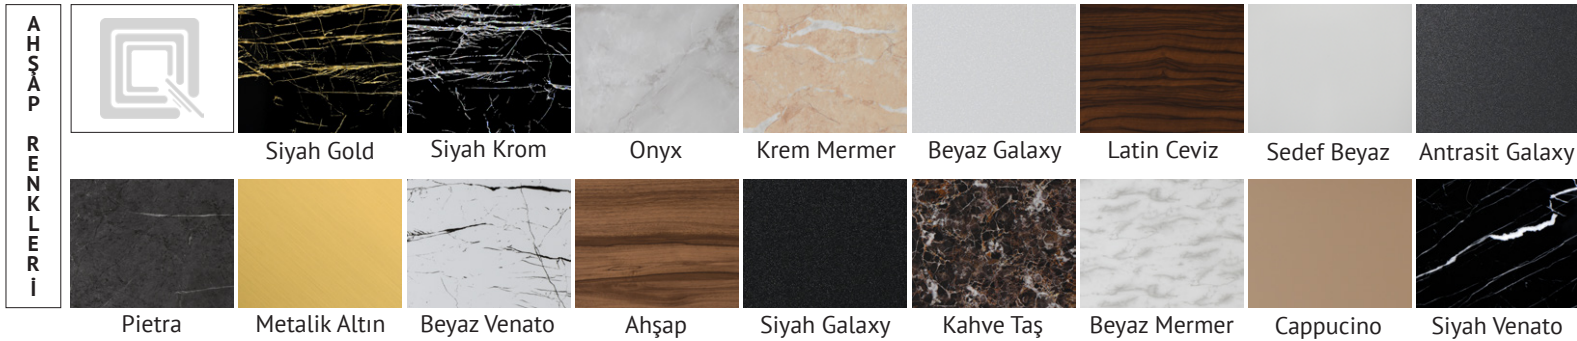

321

Little Coffee Table

45 cm	50 cm

Medium Coffee Table

45 cm	55 cm

Large Coffee Table

45 cm	60 cm

322

Box Size

		kg	
50x50 cm	14 cm	16,7 kg	0,04 m³