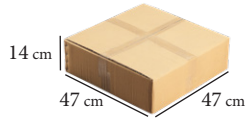

	I	kg	
41x41 cm	54 cm	7,3 kg	0,09 m ³

Coffee Table Box
Zigon Sehpa

Middle Coffee Table Box
2+1 Orta Sehpa

2+1 Coffee Table Box
2+1 Orta Sehpa

Lampshade Box
Abajur

Lamp Box
Lambader

METAL COLOURS / METAL RENKLERİ