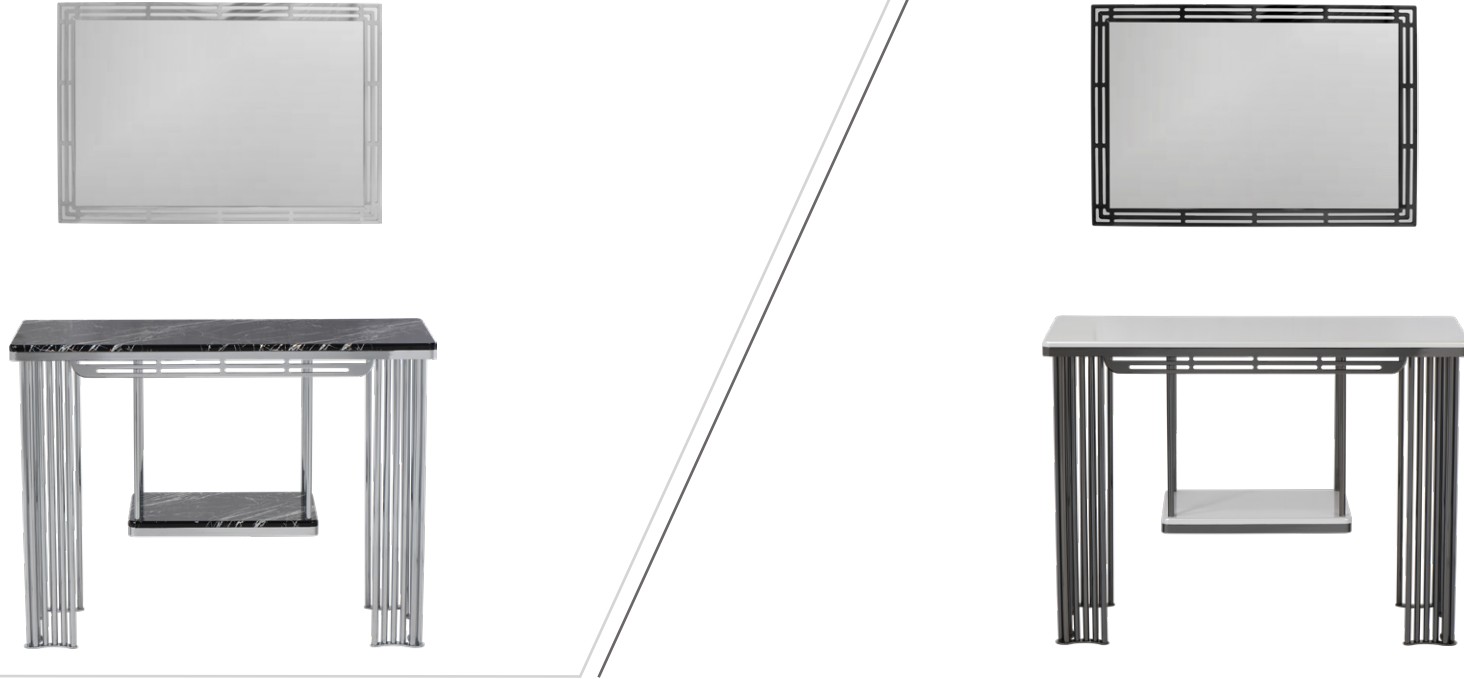

525

Mirror

	I
70 cm	100 cm

Dresuar

	I
45x110 cm	82 cm

526

Mirror Box Size

	I	kg	
73x103 cm	6 cm	9,7 kg	0,05 m ³