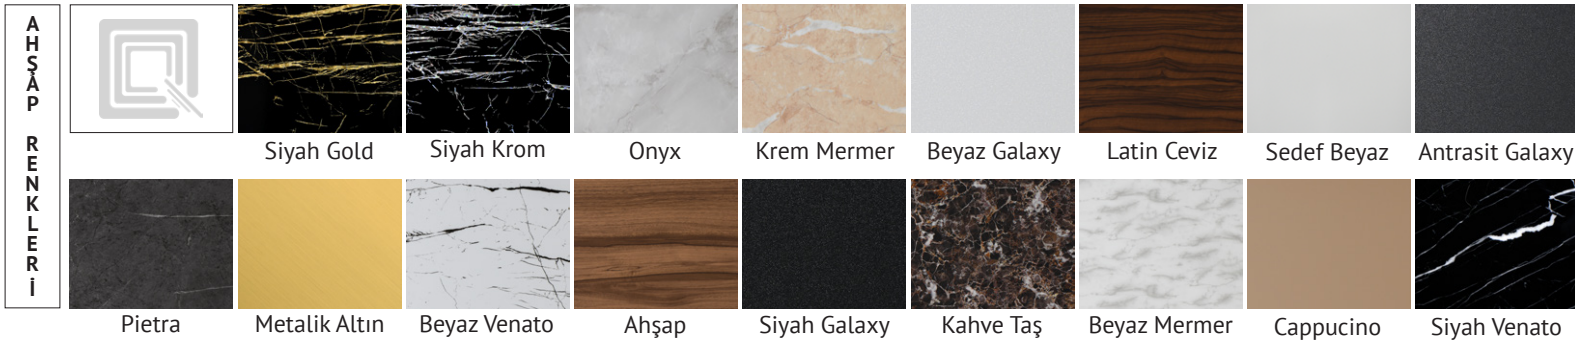

556

Box Size

	I	kg	
41x41 cm	54 cm	7,3 kg	0,09 m³