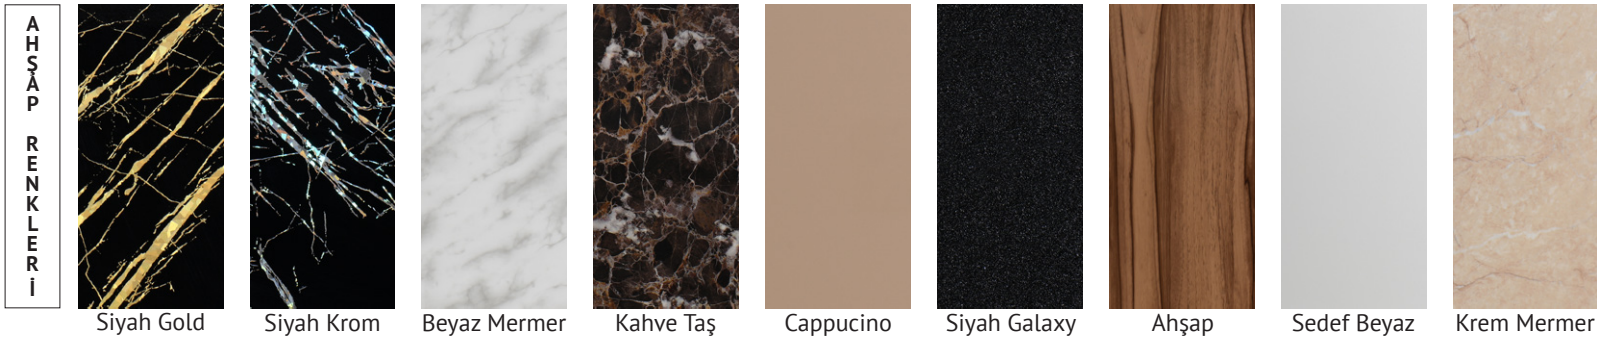

466

Box Size

		kg	
62x121 cm	10 cm	19 kg	0,07 m³