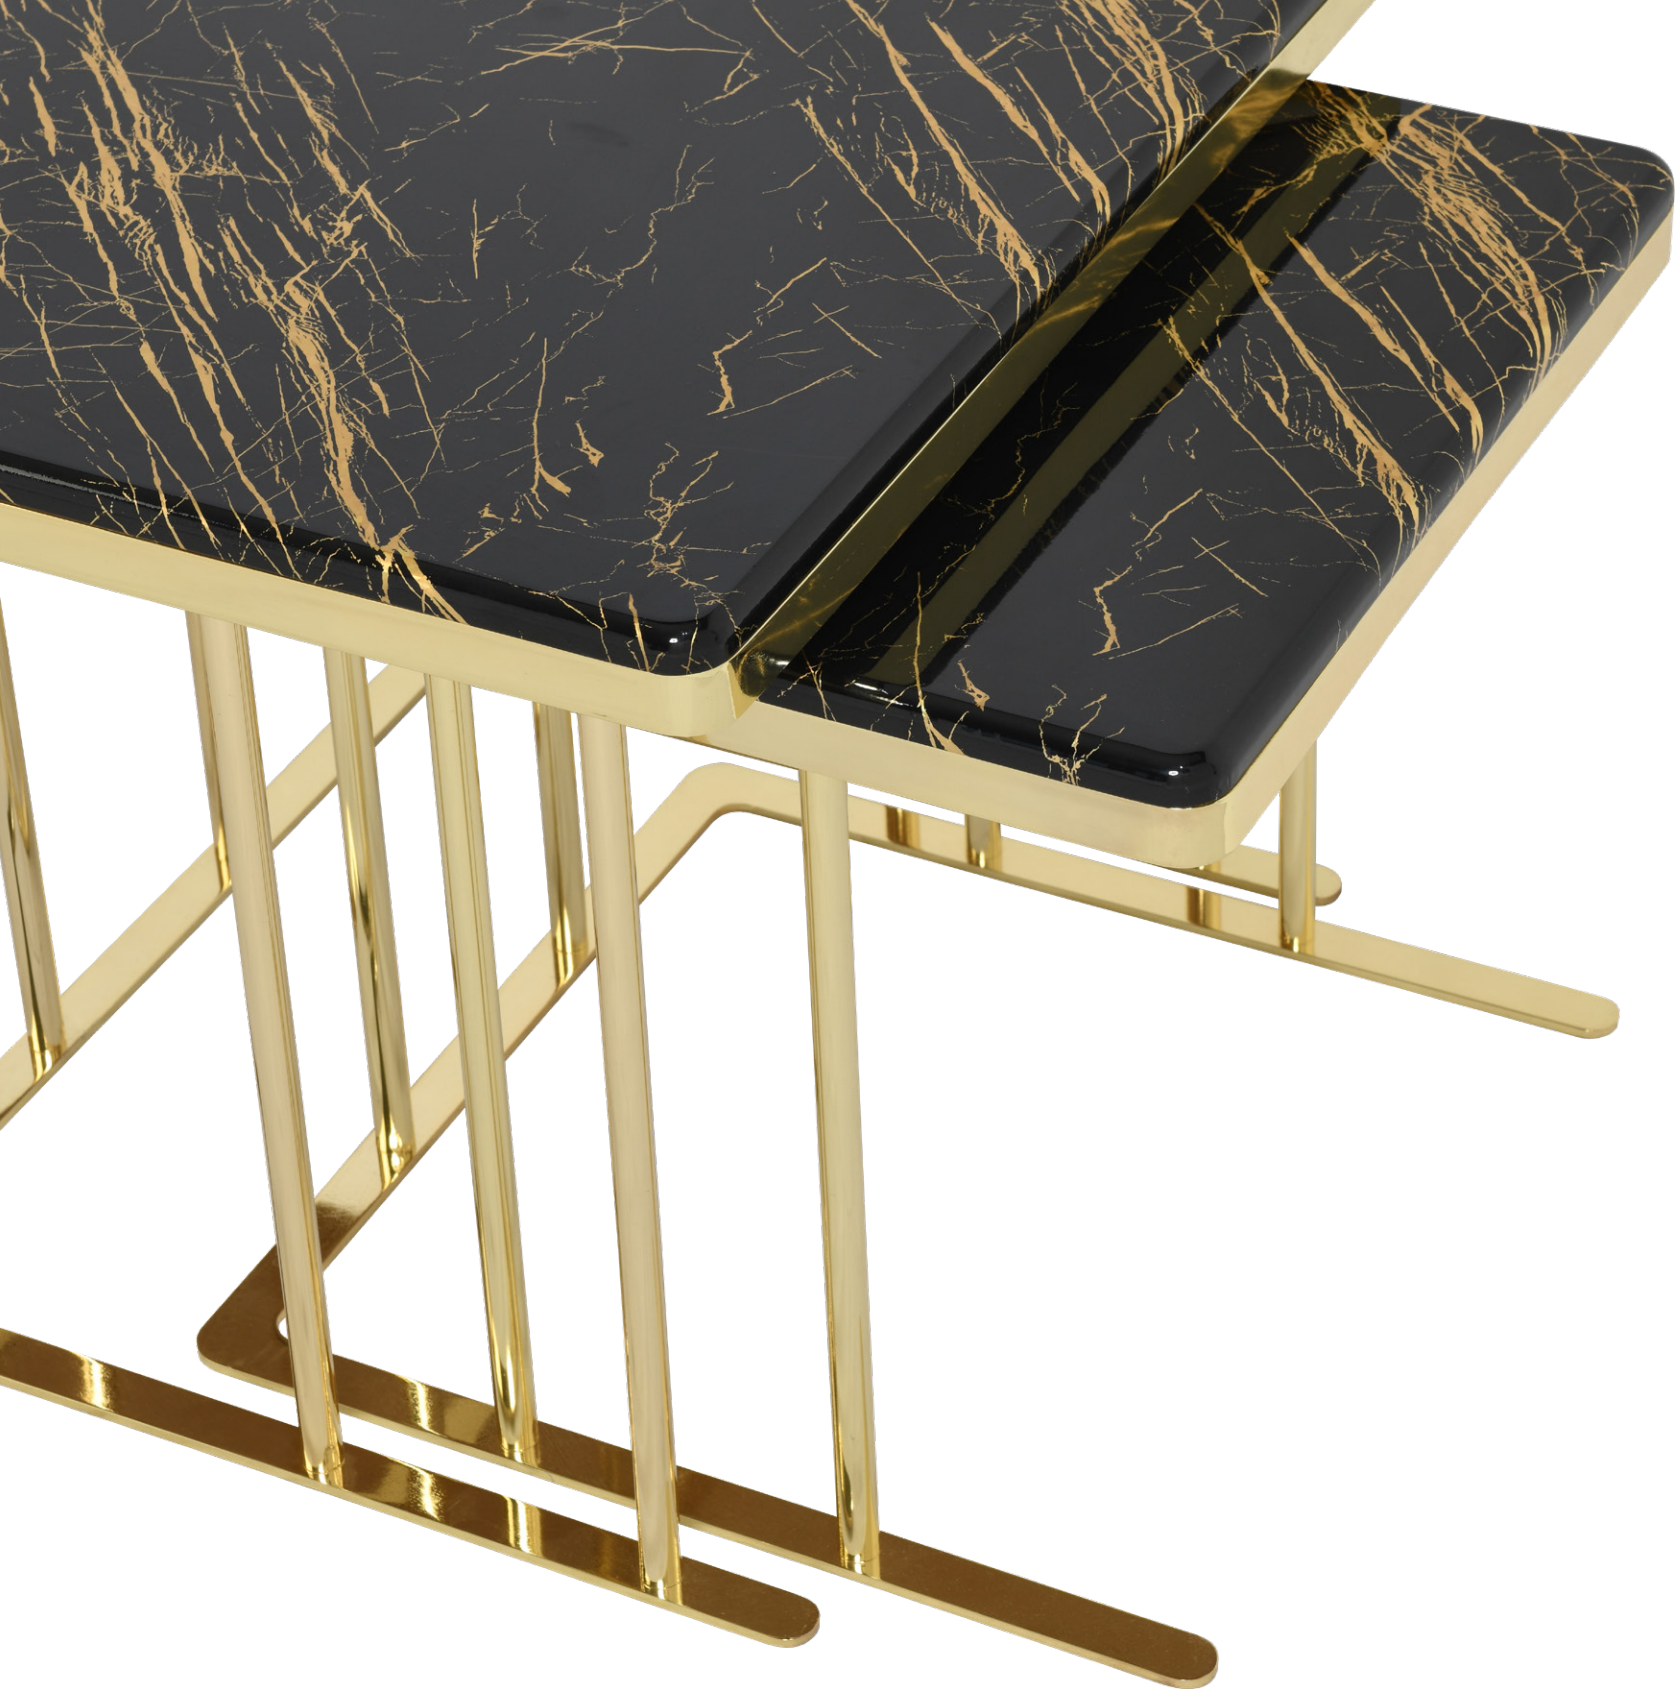

37 cm	42 cm

Large Coffee Table

80 cm	48 cm

424

Box Size

		kg	
83x83 cm	9 cm	31,6 kg	0,06 m ³

RECTANGLE 2+1 COFFEE TABLE

425