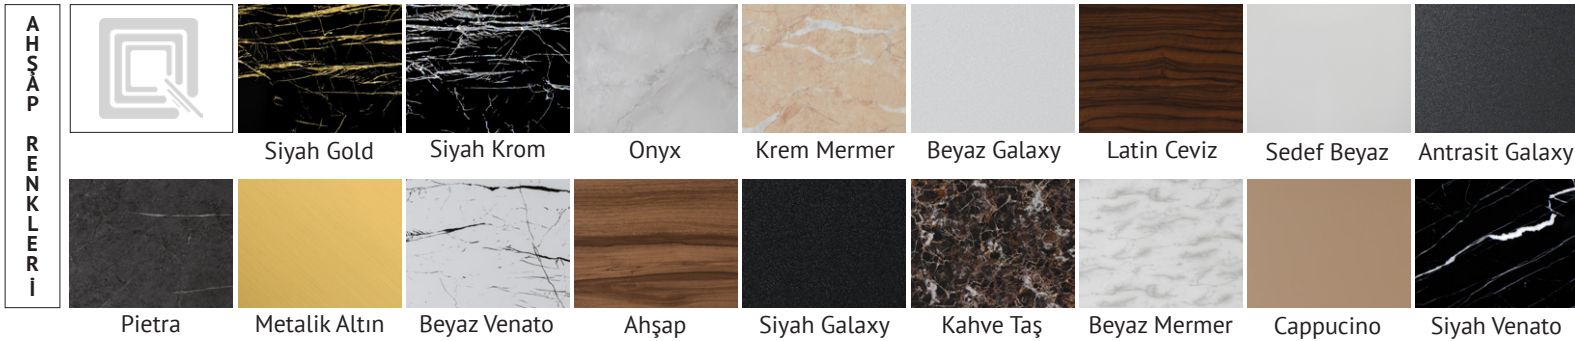

346

Box Size

		kg	
40x70 cm	28 cm	16,3 kg	0,08 m³