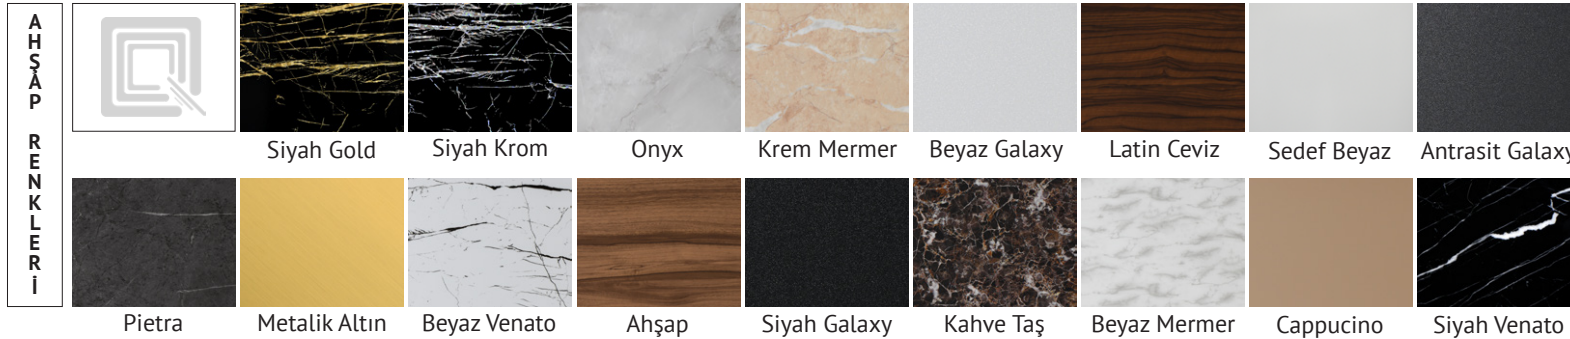

314

Box Size

		kg	
47x47 cm	14 cm	16,7 kg	0,03 m³