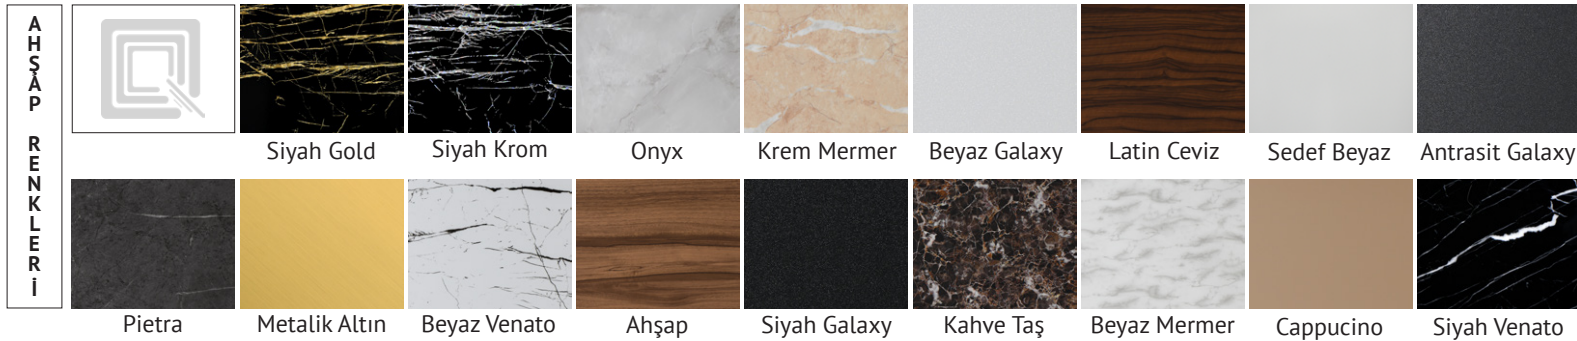

458

Box Size

		kg	
87x87 cm	17 cm	20 kg	0,13 m³