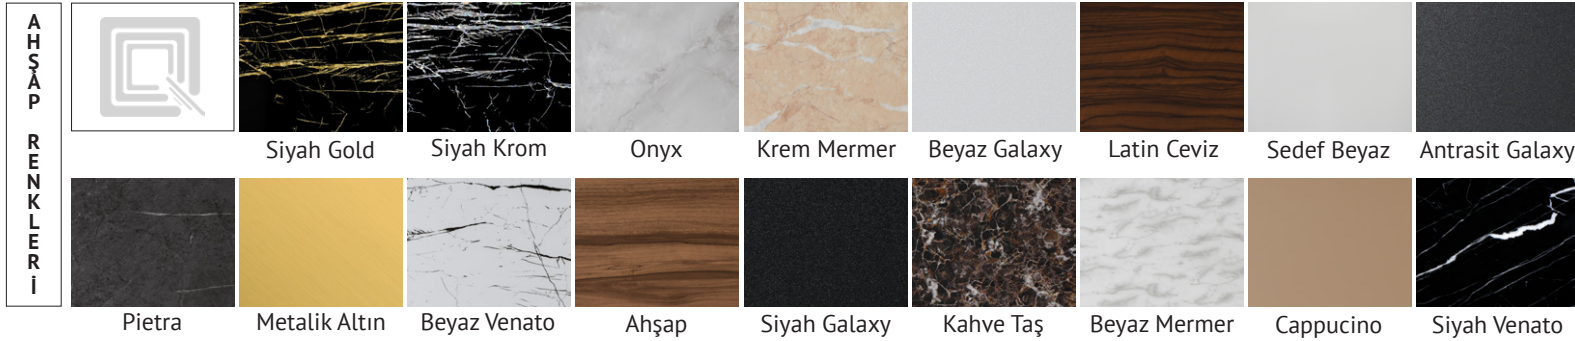

306

Box Size

		kg	
47x47 cm	14 cm	16,7 kg	0,03 m³