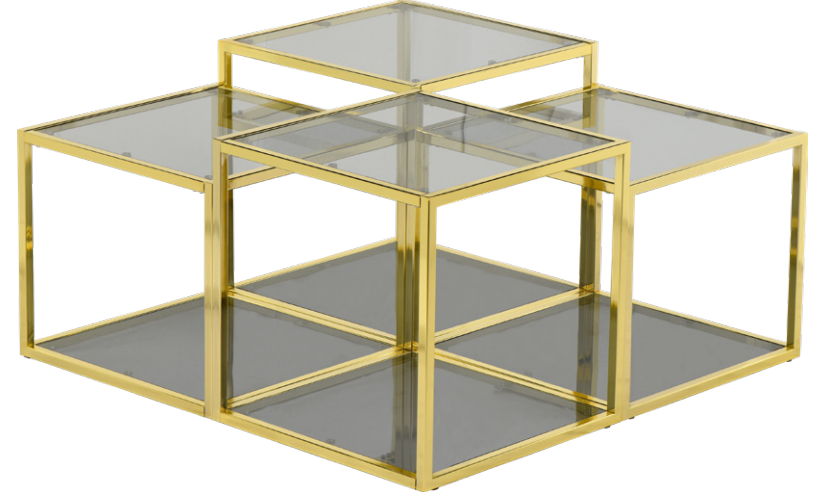

50 cm	48 cm

454

Box Size

		kg	
50x55 cm	16 cm	12 kg	0,04 m ³

A
H
Ş
A
P

R
E
N
K
L
E
R
İ

Siyah Gold

Siyah Krom