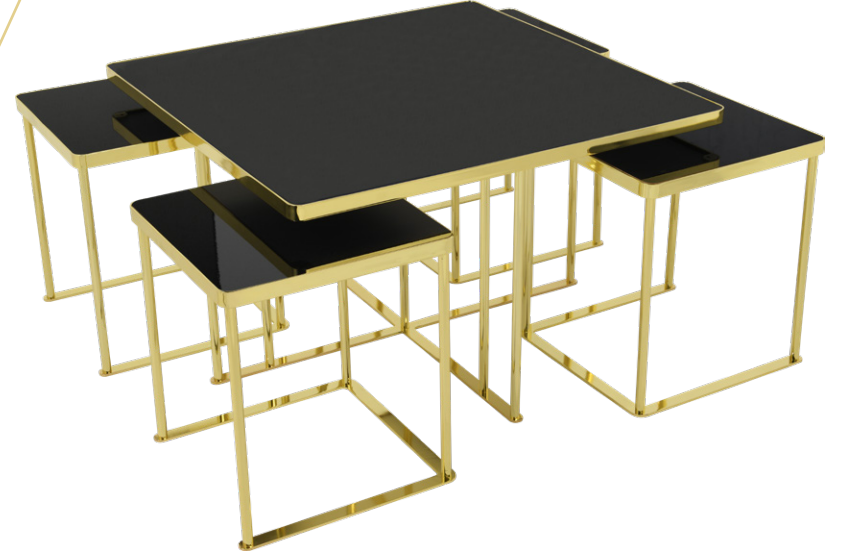

37 cm	42 cm

Large Coffee Table

80 cm	48 cm

422

Box Size

		kg	
83x83 cm	9 cm	31,6 kg	0,06 m ³

423

Little Coffee Table