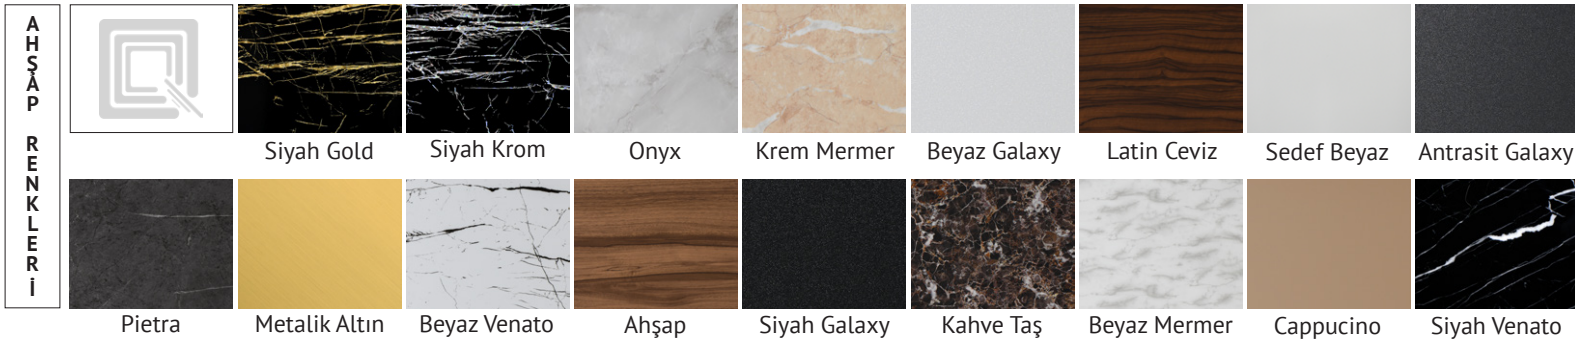

394

Box Size

	I	kg	
83x83 cm	6 cm	16,5 kg	0,04 m³