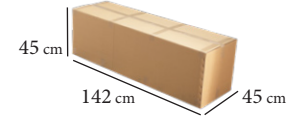

	I	kg	
41x41 cm	54 cm	7,3 kg	0,09 m ³

Coffee Table Box
Zigon Sehpa

Middle Coffee Table Box
2+1 Orta Sehpa

2+1 Coffee Table Box
2+1 Orta Sehpa

Lampshade Box
Abajur

Lamp Box
Lambader

METAL COLOURS / METAL RENKLERİ