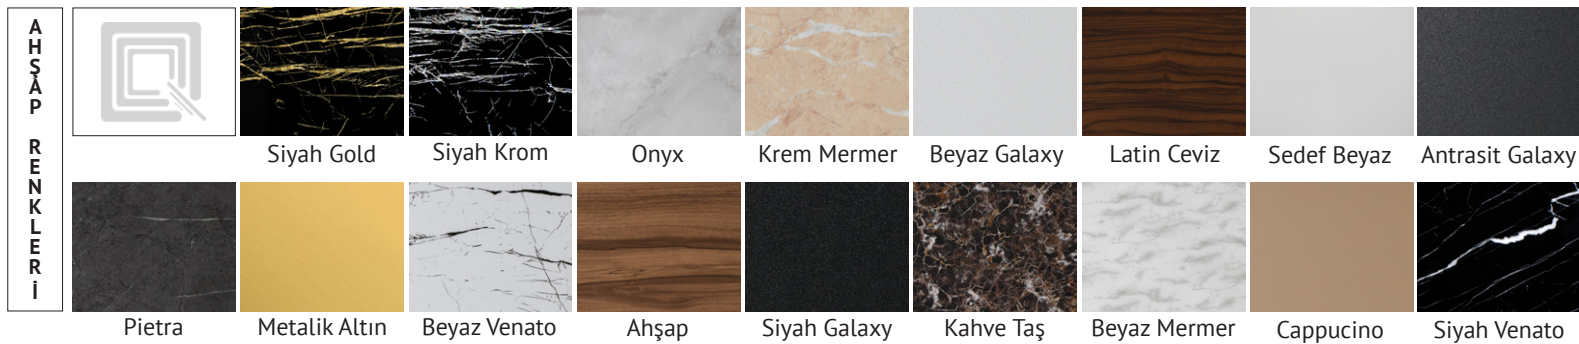

460

Middle Table

	I
84 cm	48 cm

Box Size

	I	kg	
87x87 cm	17 cm	20 kg	0,13 m³