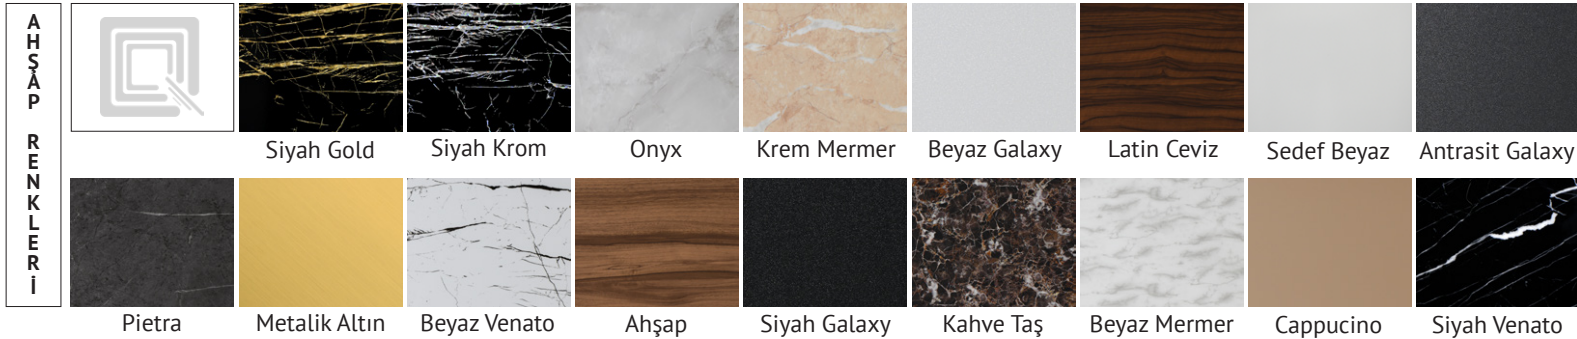

316

Box Size

		kg	
47x47 cm	14 cm	16,7 kg	0,03 m³