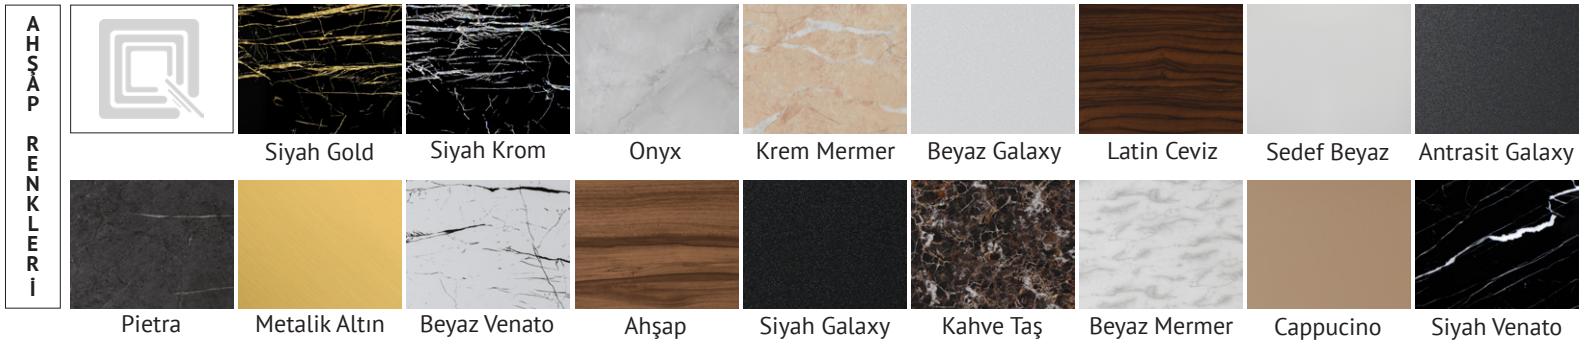

330

Box Size

		kg	
47x47 cm	14 cm	14,5 kg	0,03 m³