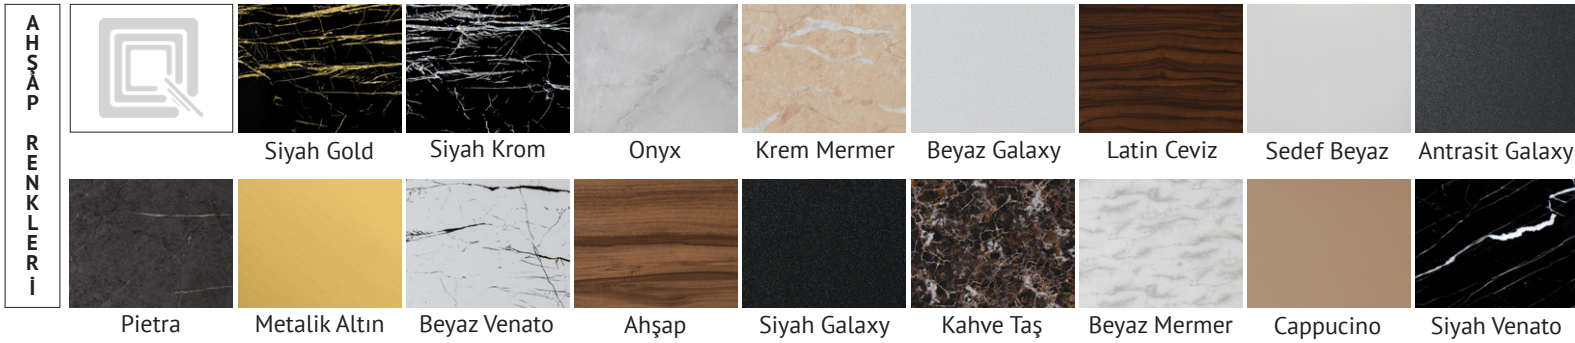

568

Box Size

	I	kg	
41x41 cm	54 cm	7,3 kg	0,09 m³