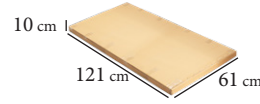

	I	kg	
41x41 cm	54 cm	7,3 kg	0,09 m ³

Coffee Table Box
Zigon Sehpa

Middle Coffee Table Box
2+1 Orta Sehpa

2+1 Coffee Table Box
2+1 Orta Sehpa

Lampshade Box
Abajur

Lamp Box
Lambader

METAL COLOURS / METAL RENKLERİ