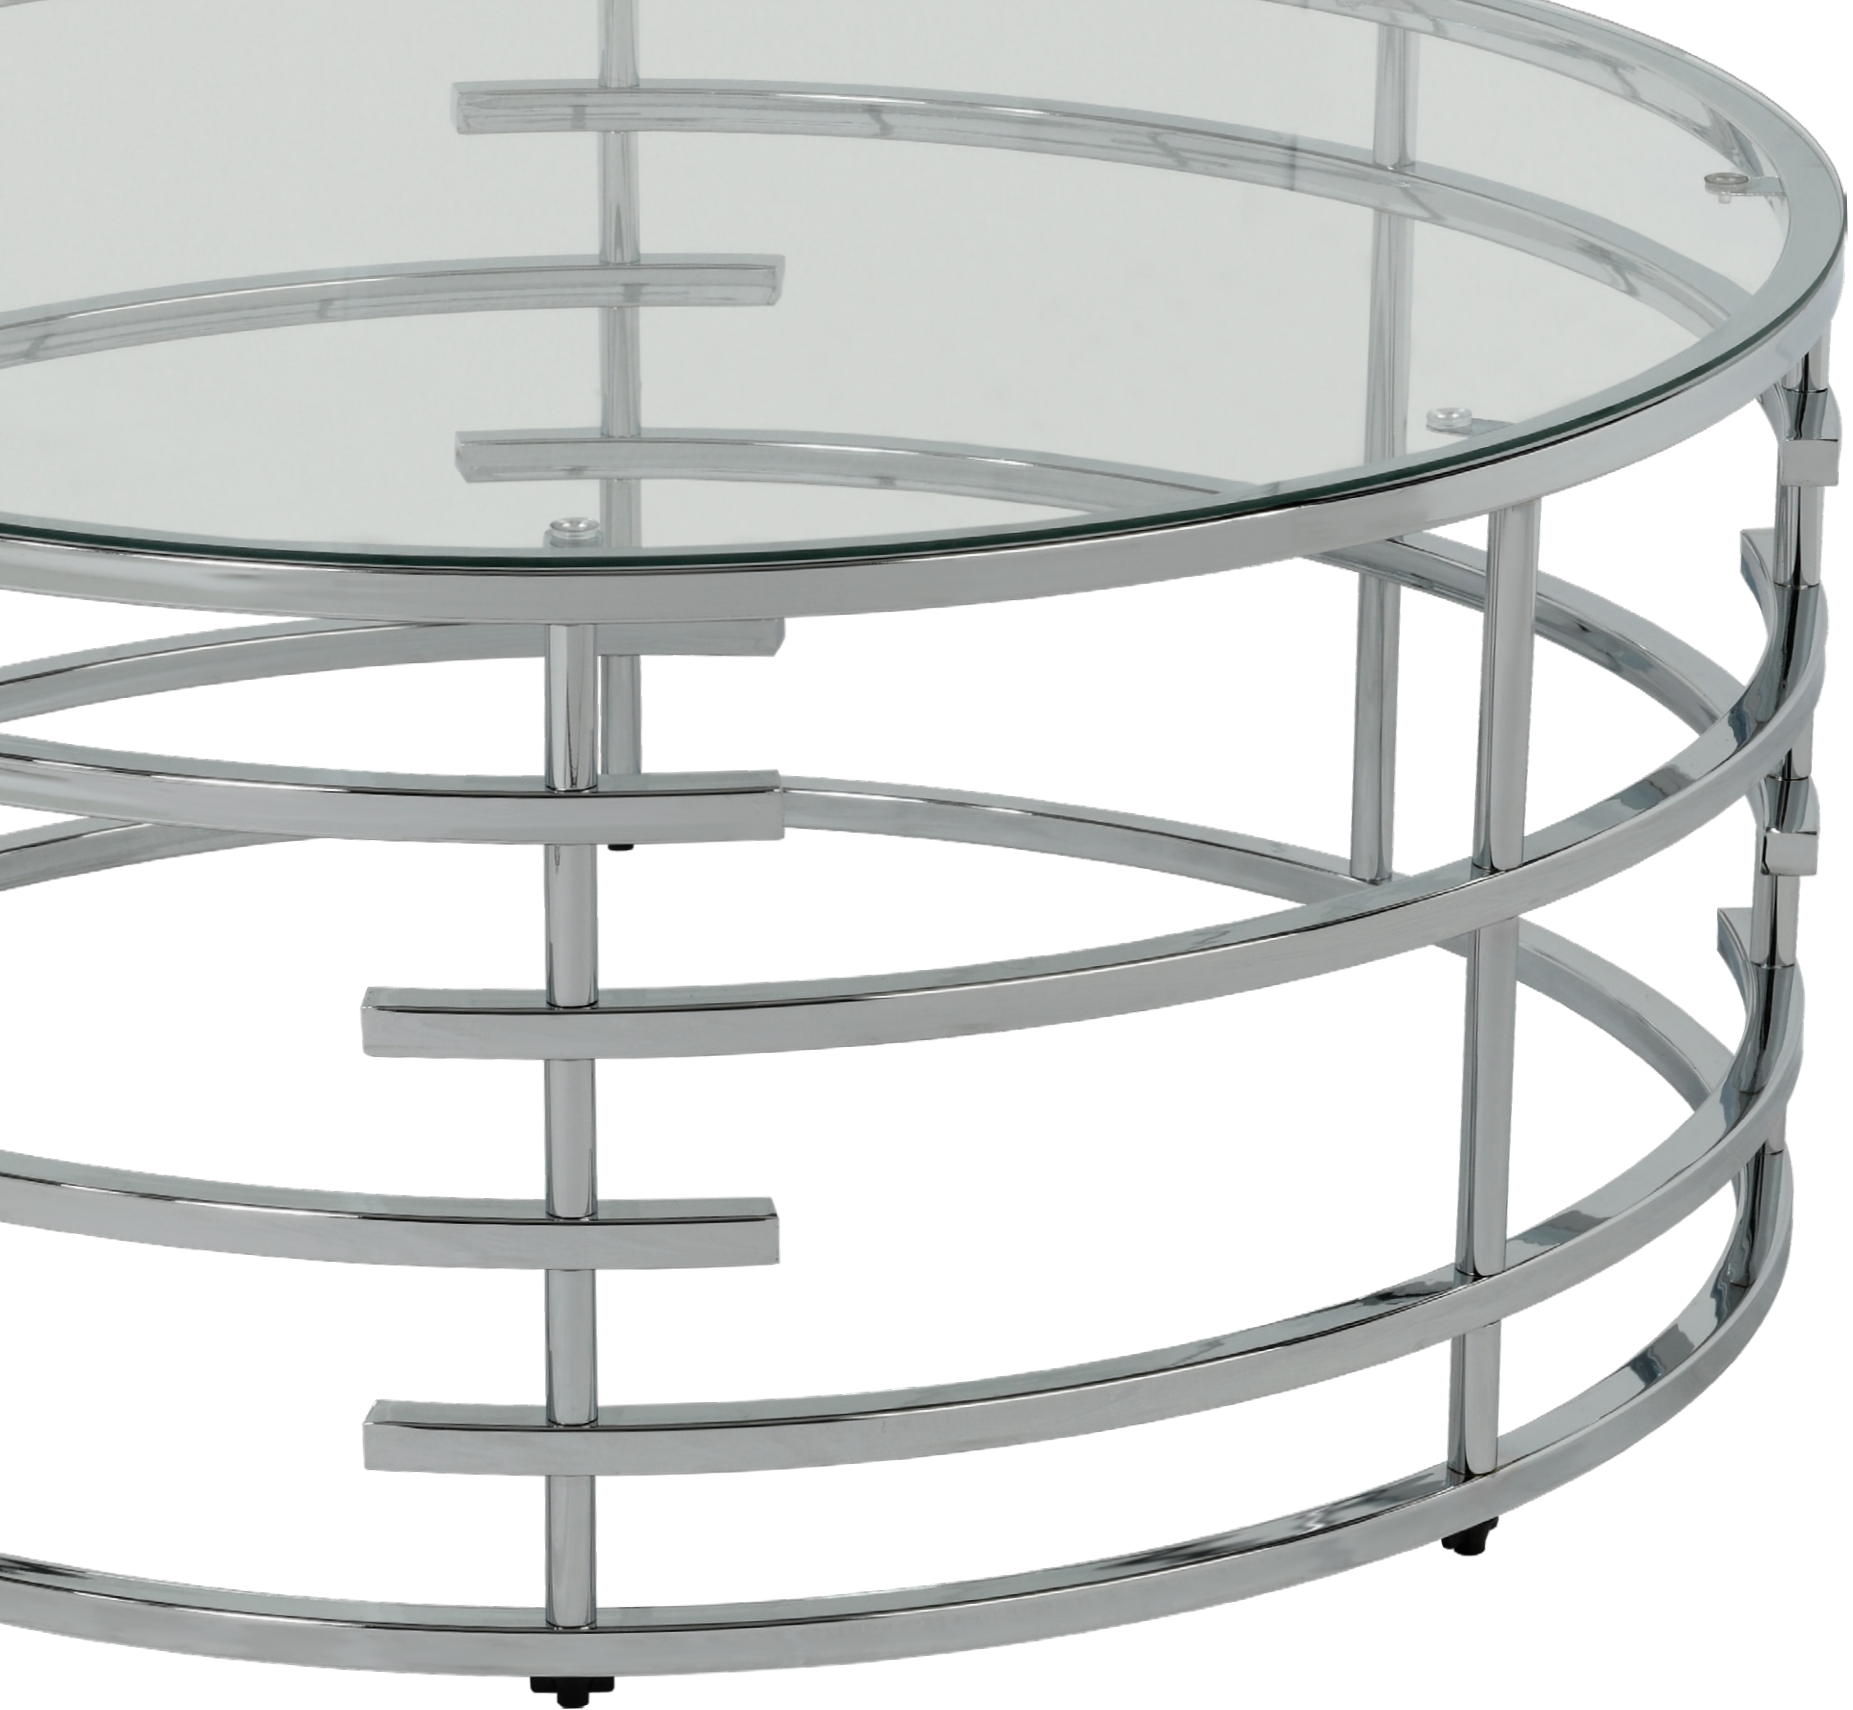

Cappucino

Siyah Venato

METAL
RENKLERİ

Bronz

Gold

Füme

Krom

ROYAL ROUND MIDDLE COFFEE TABLE