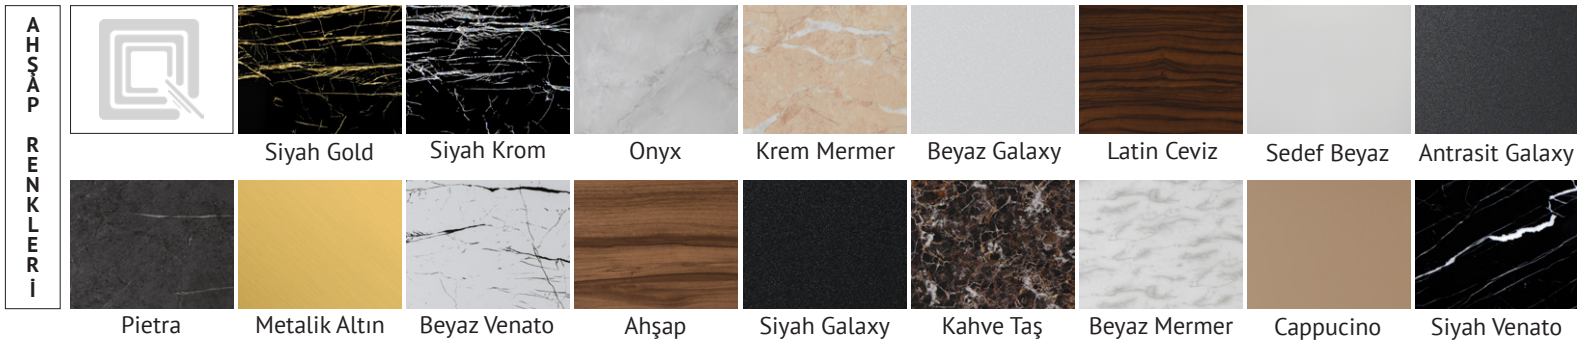

464

Box Size

		kg	
87x87 cm	17 cm	20 kg	0,13 m³