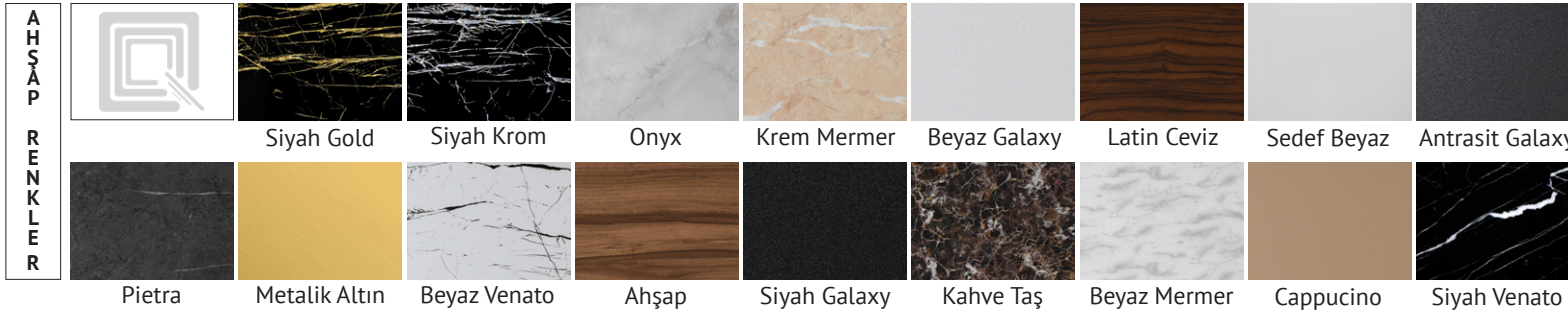

45 cm	53 cm

Box Size

		kg	
46x48 cm	13 cm	9,7 kg	0,03 m³

507

Medium Coffee Table

63 cm	42 cm

Box Size

		kg	
65x67 cm	12 cm	13,3 kg	0,05 m³

508

Large Coffee Table

76 cm	48 cm

Box Size

		kg	
78x80 cm	12 cm	20,7 kg	0,08 m³