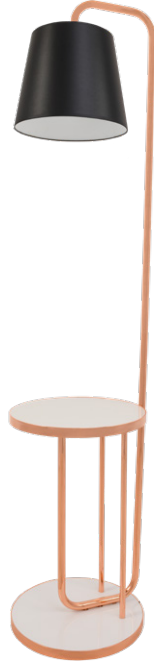

527

Lamp

	I
37x37 cm	174 cm