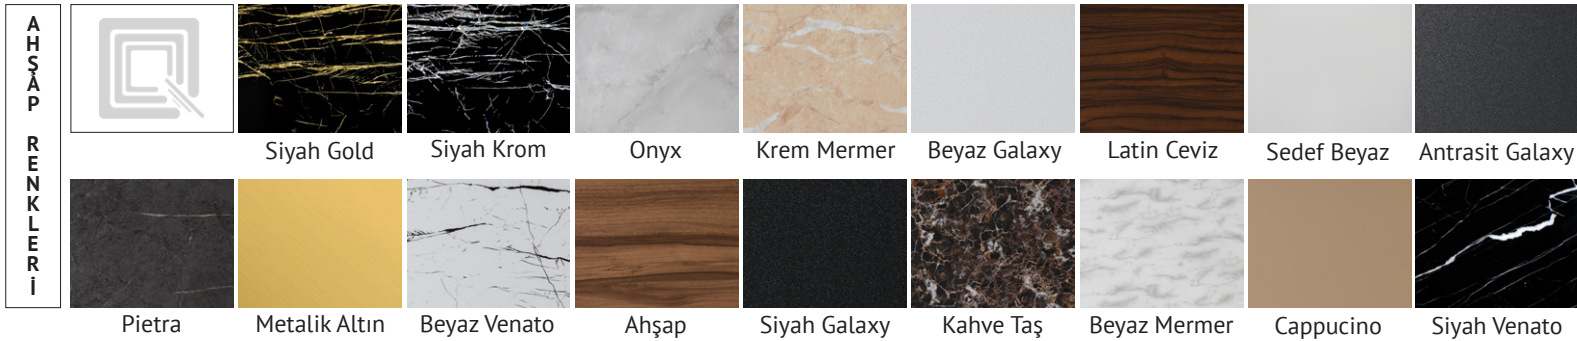

400

Middle Table

80 cm	48 cm

Box Size

		kg	
83x83 cm	6 cm	16,5 kg	0,04 m³