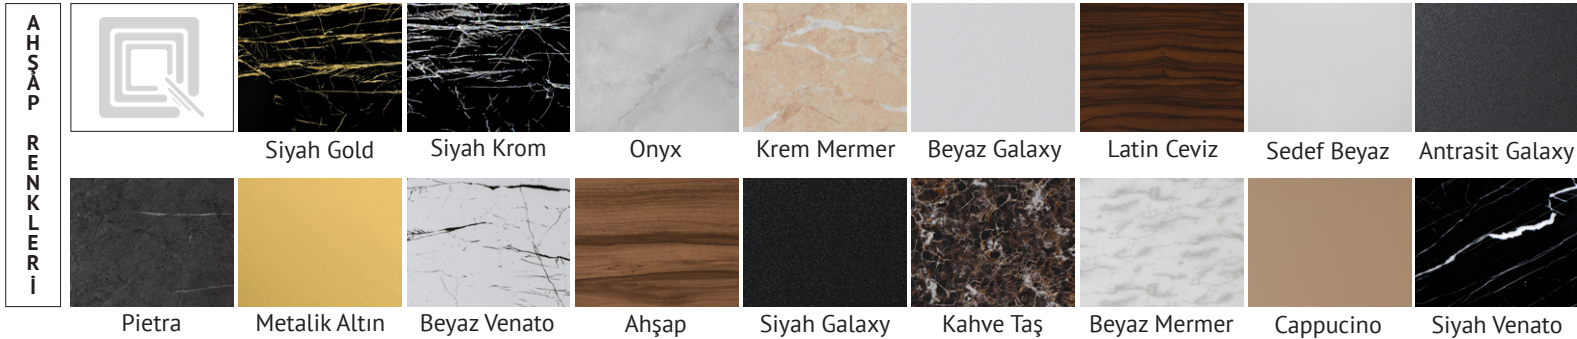

424

Box Size

		kg	
83x83 cm	9 cm	31,6 kg	0,06 m³