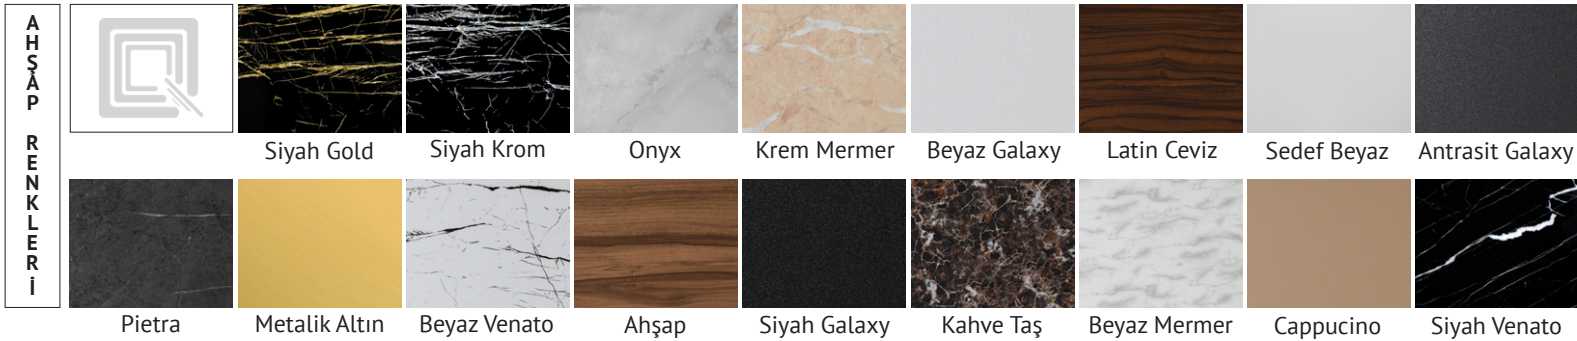

374

Box Size

83x83 cm	6 cm	23,1 kg	0,04 m³