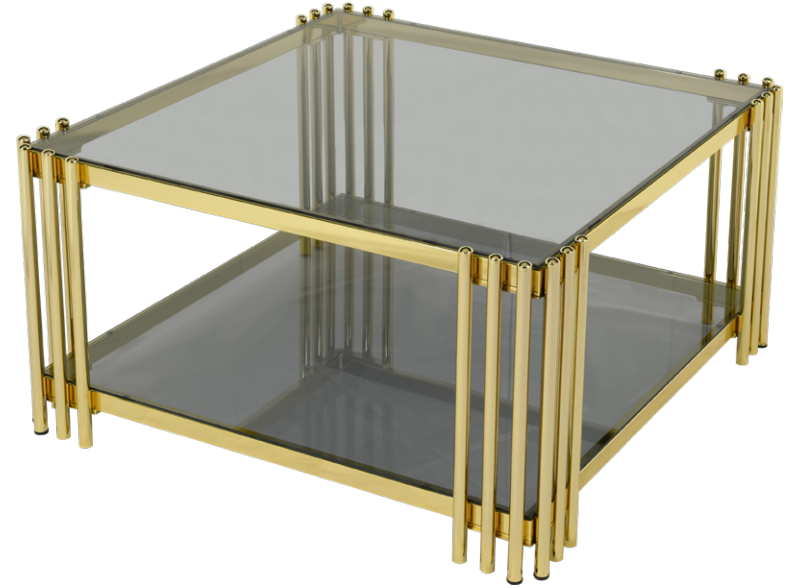

METAL RENKLERİ

Bronz	Füme
Gold	Krom

481

Middle Table

84 cm	48 cm

482

Box Size

		kg	
87x87 cm	17 cm	20 kg	0,13 m ³