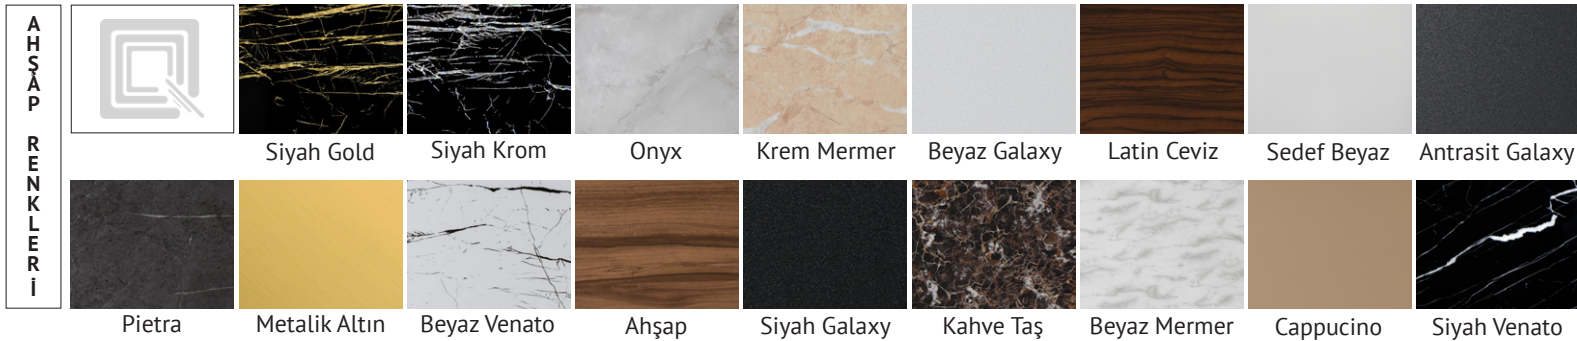

332

Box Size

		kg	
47x47 cm	14 cm	14,5 kg	0,03 m³